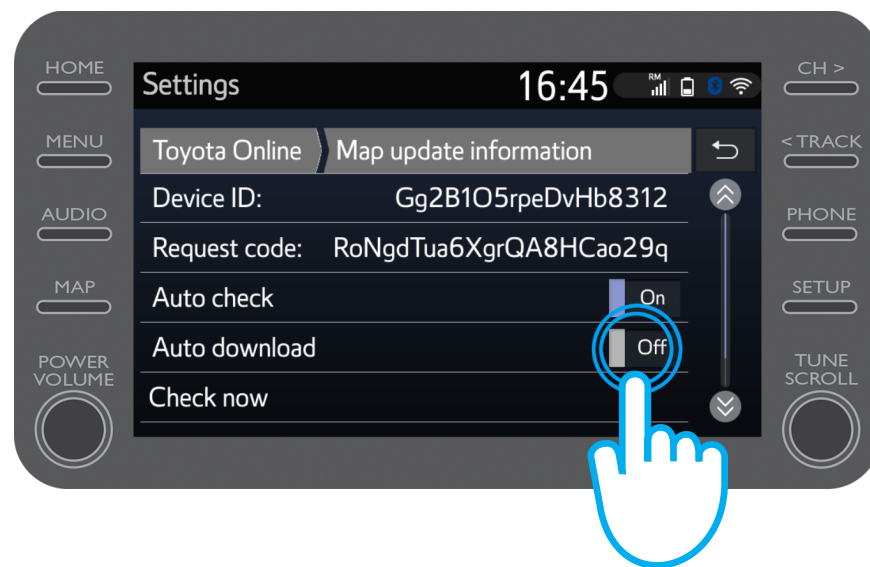

Vykonanie aktualizácií máp na diaľku: Krok 1

Kliknite na tlačidlo „Nastavenie“.

Vykonanie aktualizácií máp na diaľku: Krok 2

Kliknite na šípku nadol.

Vykonanie aktualizácií máp na diaľku: Krok 3

Kliknite na tlačidlo „Online“ a následne na „Toyota online“.

Vykonanie aktualizácií máp na diaľku: Krok 4

Kliknite na tlačidlo „Aktualizovať mapu“.

Vykonanie aktualizácií máp na diaľku: Krok 5

Odporúčame vám zapnúť možnosť „Automatické prevzatie“. Keď bude k dispozícii nová aktualizácia mapy a vaše vozidlo má prístup na internet, aktualizácia sa prevezme automaticky.

Ak sa nájde nová aktualizácia, môžete ju teraz prevziať.

Vykonanie aktualizácií máp na diaľku: Krok 6

Ak chcete manuálne skontrolovať, či je k dispozícii aktualizácia, kliknite na tlačidlo „Skontrolovať teraz“.