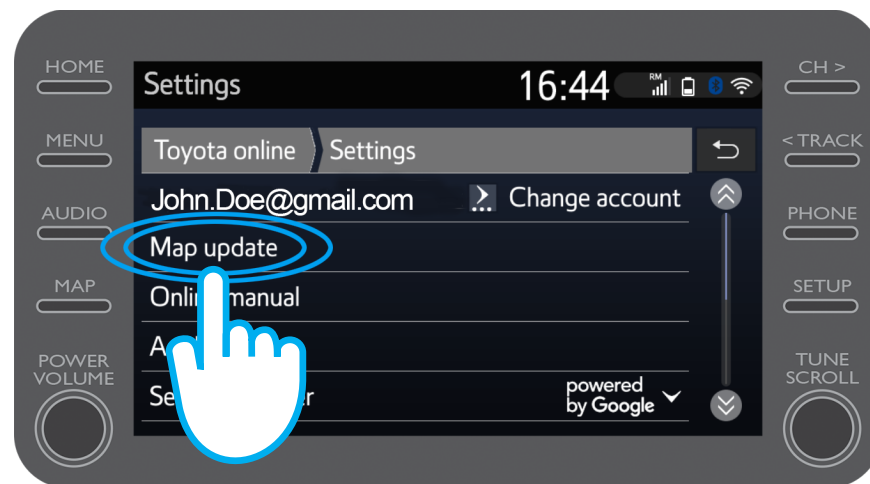

Vykonanie aktualizácií máp na diaľku: Krok 1

Kliknite na tlačidlo „Nastavenie“.

Vykonanie aktualizácií máp na diaľku: Krok 2

Kliknite na šípku nadol.

Vykonanie aktualizácií máp na diaľku: Krok 3

Kliknite na tlačidlo „Online“ a následne na „Toyota online“.

Vykonanie aktualizácií máp na diaľku: Krok 4

Kliknite na tlačidlo „Aktualizovať mapu“.

Vykonanie aktualizácií máp na diaľku: Krok 5

Odporúčame vám zapnúť možnosť „Automatické prevzatie“. Keď bude k dispozícii nová aktualizácia mapy a vaše vozidlo má prístup na internet, aktualizácia sa prevezme automaticky.