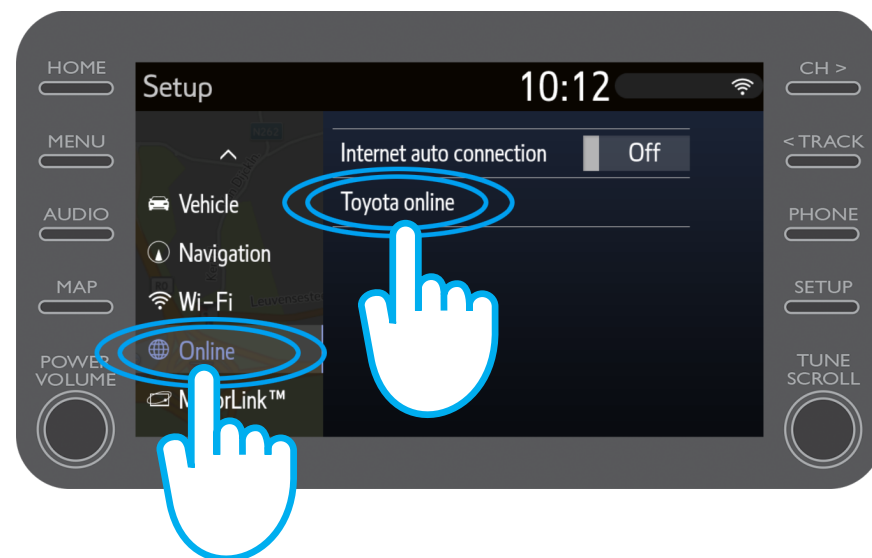

Vykonanie aktualizácií máp na diaľku: Krok 1

Kliknite na tlačidlo „Nastavenie“.

Vykonanie aktualizácií máp na diaľku: Krok 2

Kliknite na šípku nadol.

Vykonanie aktualizácií máp na diaľku: Krok 3

Kliknite na tlačidlo „Online“ a následne na „Toyota online“.

Vykonanie aktualizácií máp na diaľku: Krok 4

Kliknite na tlačidlo „Aktualizovať mapu“.

Vykonanie aktualizácií máp na diaľku: Krok 5

Odporúčame vám zapnúť možnosť „Automatické prevzatie“. Keď bude k dispozícii nová aktualizácia mapy a vaše vozidlo má prístup na internet, aktualizácia sa prevezme automaticky.