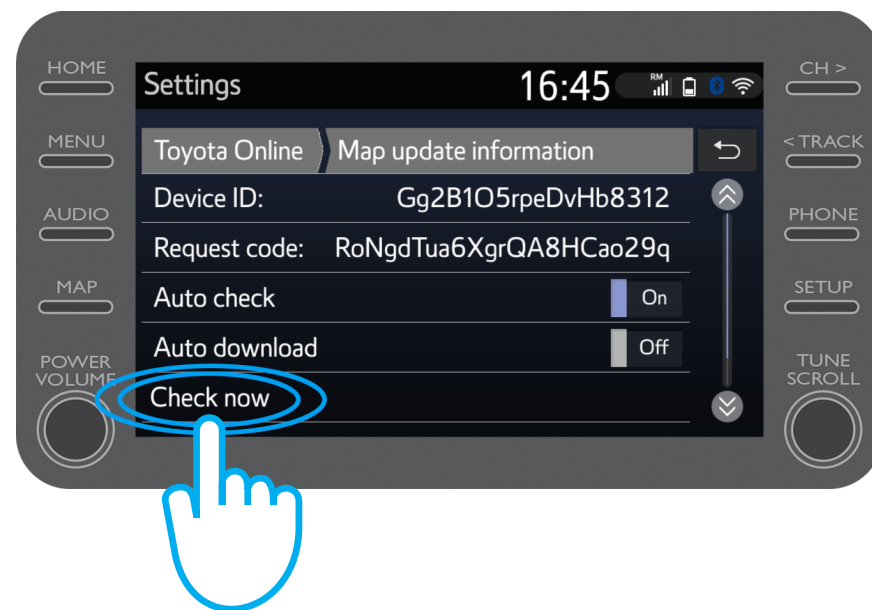

Vykonanie aktualizácií máp na diaľku: Krok 6

Ak chcete manuálne skontrolovať, či je k dispozícii aktualizácia, kliknite na tlačidlo „Skontrolovať teraz“.

Ak sa nájde nová aktualizácia, môžete ju teraz prevziať.