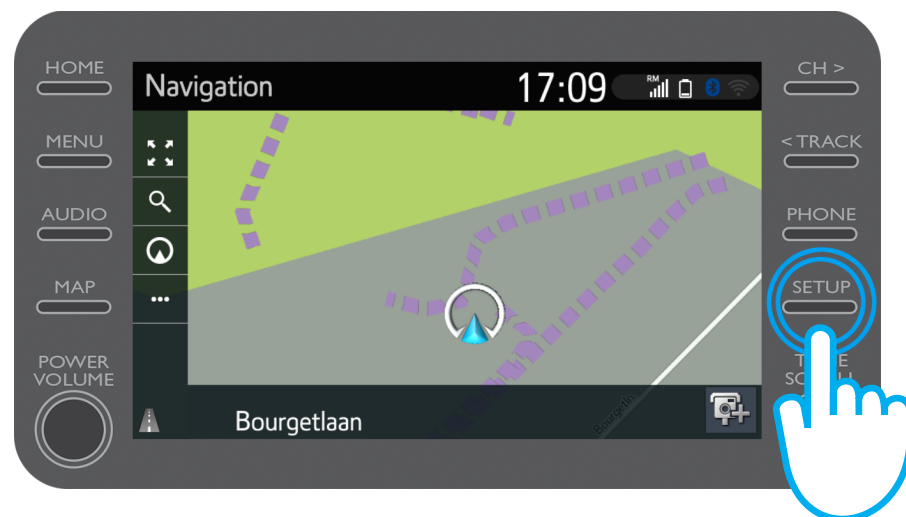

Vykonanie aktualizácií máp na diaľku: Krok 1

Kliknite na tlačidlo „Nastavenie“.